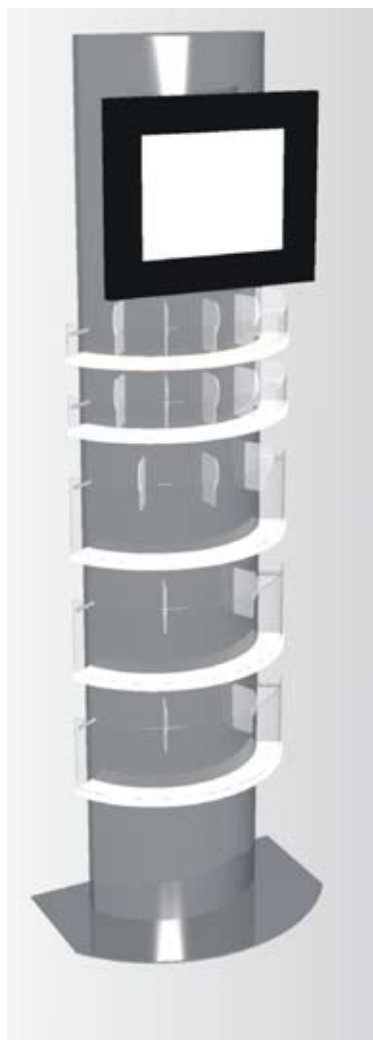

TOTEM : numérique

Demie-colonne en Polypropylène gris

Ecran numérique de 15 pouces

Bacs à documentations sur une épaisseur de 5 cm

Cadre numérique 15"

Distributeur de doc 55x90

Distributeur de doc 55x90

Distributeur de doc 10x21 ou 15x21

Distributeur de doc 10x21 ou 15x21

Distributeur de doc 10x21 ou 15x21

Colonne cintrée acier laqué

Socle acier laqué

Haut 1855 mm / Larg 600 mm / Prof 400 mm

Distributeur de doc 10x21 ou 15x21
support PP blanc
façade cintrée PET transparent
2 entretoises 50 mm
+ séparateurs amovibles